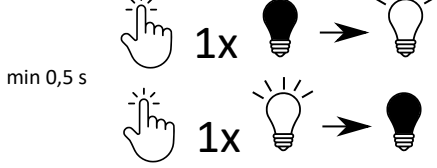

SWITCHING ON/OFF