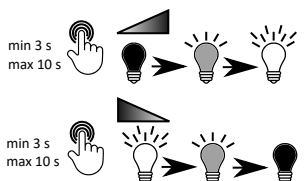

min 10 mm

min 10 mm

SWITCHING ON/OFF

min 0,5 s

DIMMING

min 3 s
max 10 s

min 3 s
max 10 s

2