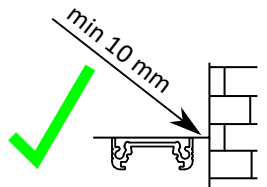

min 10 mm

min 10 mm

SWITCHING ON/OFF

min 0,5 s

DIMMING

min 3 s
max 10 s

min 3 s
max 10 s

2